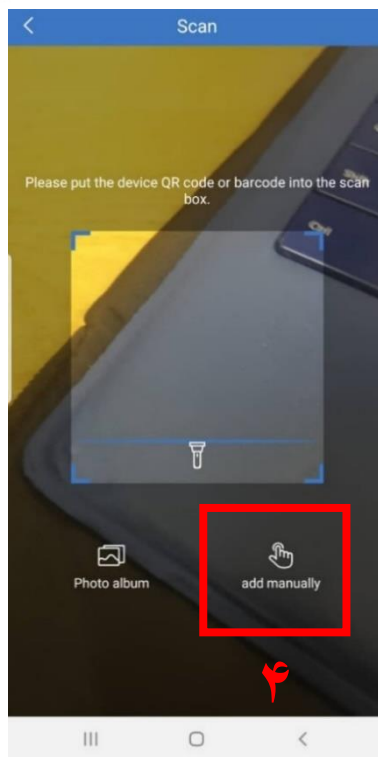

راهنمای دوربین های مدار بسته موسسه فرهنگی آموزشی حضرت ولی عصر (عج)

موسسه فرهنگی آموزشی حضرت ولی عصر (عج) یکی از مراکز آموزشی است که مجهز به دوربین مدار بسته بوده و از این طریق کنترل حضور و غیاب و مسائل انضباطی و امنیتی و موارد مختلف را در دست دارد. با استفاده از تکنولوژی روز و با ارائه اطلاعات مربوطه به اولیا این دسترسی برای اولیای گرامی نیز برقرار است تا فرزندان خود را در طی روز از هر جایی کنترل و تحت نظارت داشته باشند. در این راهنما جزئیات جدید و لازم جهت دسترسی به دوربین های مدار بسته موسسه ارائه شده است. شایان ذکر است واحد فناوری و توسعه موسسه آموزشی حضرت ولی عصر (عج) تمام تلاش خود را انجام می دهد تا بتواند بهترین خدمات را به اولیای گرامی ارائه دهد. طی سال تحصیلی جدید ضمن تجهیز شدن تمام کلاس های هوشمند مدرسه به شبکه جهانی اینترنت، با فراهم کردن بستر شبکه و سرور مجزا تلاش در ارائه بهترین کیفیت خدمات را داشته است. در این راهنما نحوه تنظیمات لازم جهت دسترسی به دوربین های مدار بسته هم از طریق مرورگر رایانه و همچنین نرم افزار گوشی ارائه شده است.

با تقدیم احترام

واحد پژوهش، توسعه و فناوری

موسسه فرهنگی آموزشی حضرت ولی عصر (عج)

راهنمای نصب نرم افزار برای گوشی های اندروید

برای اتصال به دوربین های مدرسه لازم است که نرم افزار IP Pro و یا EseeCloud را در گوشی خود نصب نمایید. برای این منظور برای گوشی های اندروید می توانید از فروشگاه play نرم افزار مدنظر را دانلود و نصب نمایید، چنانچه در گوشی خود پلی استور ندارید می توانید با مراجعه به وب سایت مدرسه به آدرس ذیل، نرم افزار مخصوص دوربین را

<http://valiasramv.sch.ir>

دانلود و نصب نمایید:

بعد از نصب نرم افزار وارد آن شده و همانند شکل های زیر بر روی قسمت های مشخص شده با کادر و شماره زده وارد شوید. لازم به ذکر است که برای دسترسی به دوربین ها نیاز به نام کاربری و رمز عبور می باشد که این اطلاعات از طریق نرم افزار مدرسه (مدیار) برای شما ارسال می شود.