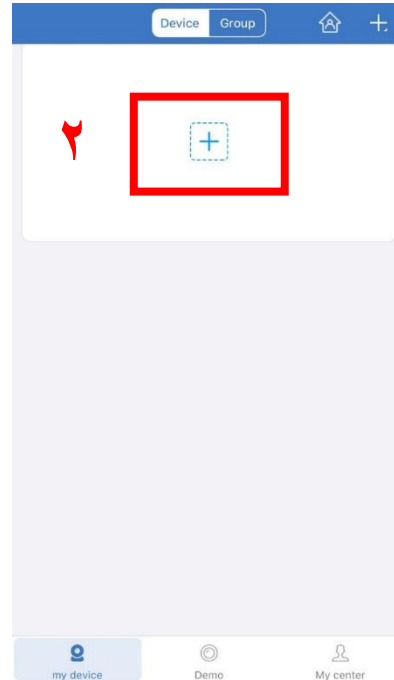

راهنمای نصب نرم افزار برای گوشی های آیفون iOS

برای اتصال به دوربین های مدرسه لازم است که نرم افزار IP Pro و یا EseeCloud را در گوشی خود نصب نمایید. برای این منظور برای گوشی های آیفون می توانید از اپ استور App store نرم افزار مدنظر را دانلود و نصب نمایید. بعد از نصب نرم افزار وارد آن شده و همانند شکل های زیر بر روی قسمت های مشخص شده با کادر و شماره زده وارد شوید. لازم به ذکر است که برای دسترسی به دوربین ها نیاز به نام کاربری و رمز عبور می باشد که این اطلاعات از طریق نرم افزار مدرسه (مدیار) برای شما ارسال می شود.

Log in

Email/phone number

password

[Forget password?](#) [Register](#)

Remember Password

[Local experience](#)

Other way of login

در قسمت جدید باز شده باید اطلاعات لازم تکمیل گردد:

ADD by IP address		Complete
IP/DDNS	84.47.227.134	
Port	Please input port number	
Device name	Valiasr	
User name	Please input user name	
Password	Input device password	
Channel number	16	>

در قسمت ۵ کافی است اطلاعات لازم وارد شود: