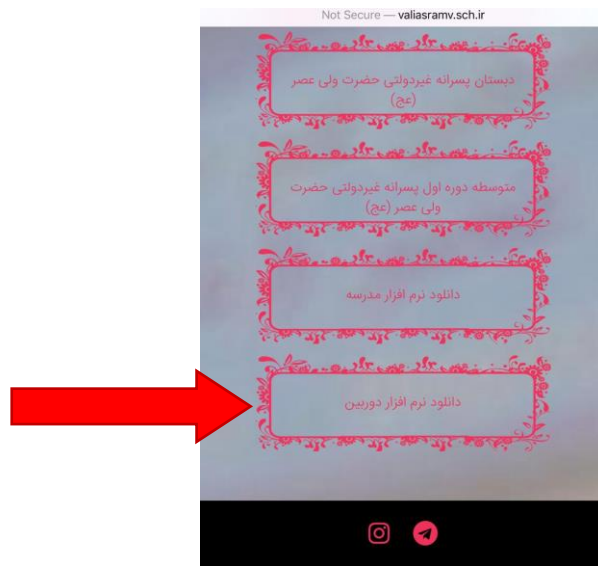

با تقدیم احترام

واحد پژوهش، توسعه و فناوری

موسسه فرهنگی آموزشی حضرت ولی عصر (عج)

راهنمای نصب نرم افزار برای گوشی های اندروید

برای اتصال به دوربین های مدرسه لازم است که نرم افزار IP Pro و یا EseeCloud را در گوشی خود نصب نمایید. برای این منظور برای گوشی های اندروید می توانید از فروشگاه play نرم افزار مدنظر را دانلود و نصب نمایید، چنانچه در گوشی خود پلی استور ندارید می توانید با مراجعه به وب سایت مدرسه به آدرس ذیل، نرم افزار مخصوص دوربین را

<http://valiasramv.sch.ir>

دانلود و نصب نمایید:

بعد از نصب نرم افزار وارد آن شده و همانند شکل های زیر بر روی قسمت های مشخص شده با کادر و شماره زده وارد شوید. لازم به ذکر است که برای دسترسی به دوربین ها نیاز به نام کاربری و رمز عبور می باشد که این اطلاعات از طریق نرم افزار مدرسه (مدیار) برای شما ارسال می شود.