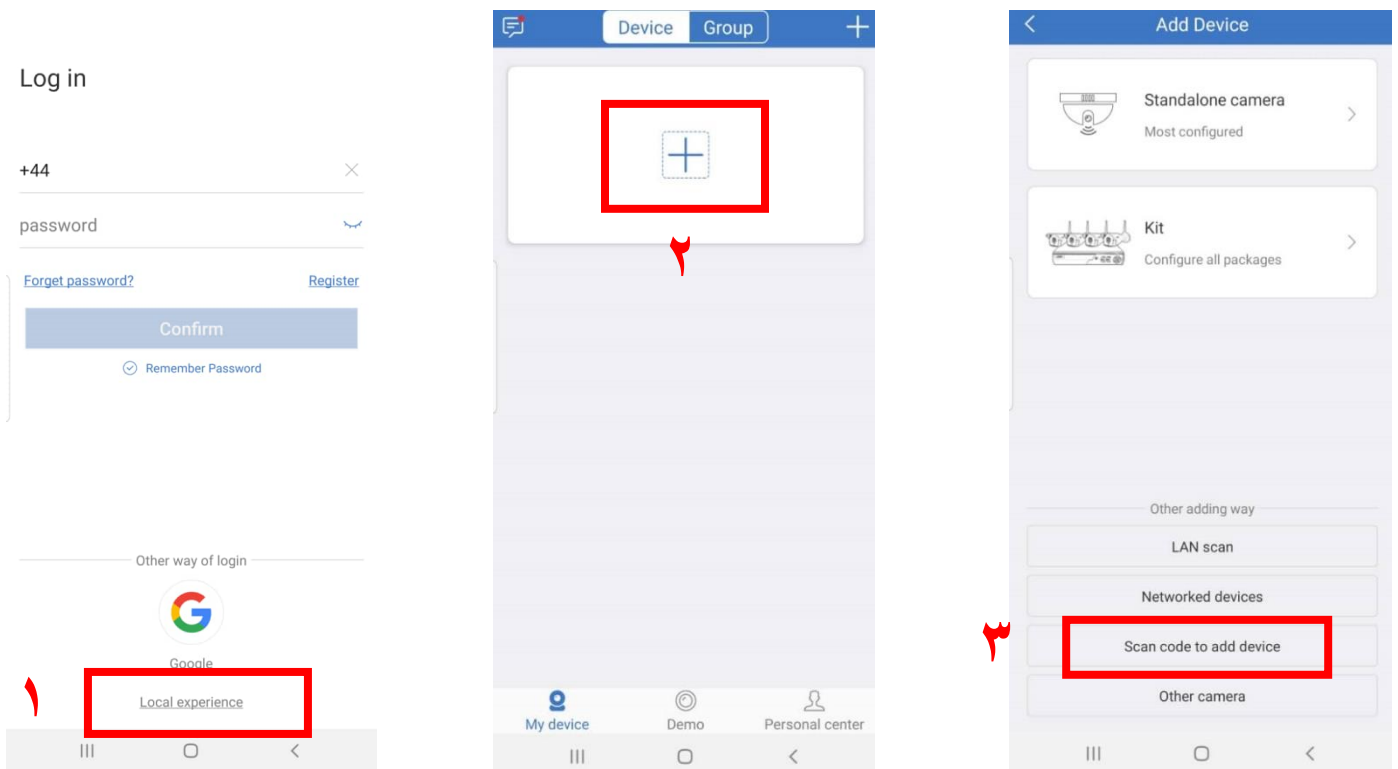

راهنمای دوربین های مدار بسته موسسه فرهنگی آموزشی حضرت ولی عصر (عج)

موسسه فرهنگی آموزشی حضرت ولی عصر (عج) یکی از مراکز آموزشی است که مجهز به دوربین مدار بسته بوده و از این طریق کنترل حضور و غیاب و مسائل انضباطی و امنیتی و موارد مختلف را در دست دارد. با استفاده از تکنولوژی روز و با ارائه اطلاعات مربوطه به اولیا این دسترسی برای اولیای گرامی نیز برقرار است تا فرزندان خود را در طی روز از هر جایی کنترل و تحت نظارت داشته باشند. در این راهنما جزئیات جدید و لازم جهت دسترسی به دوربین های مدار بسته موسسه ارائه شده است. شایان ذکر است واحد فناوری و توسعه موسسه آموزشی حضرت ولی عصر (عج) تمام تلاش خود را انجام می دهد تا بتواند بهترین خدمات را به اولیای گرامی ارائه دهد. طی سال تحصیلی جدید ضمن تجهیز شدن تمام کلاس های هوشمند مدرسه به شبکه جهانی اینترنت، با فراهم کردن بستر شبکه و سرور مجزا تلاش در ارائه بهترین کیفیت خدمات را داشته است. در این راهنما نحوه تنظیمات لازم جهت دسترسی به دوربین های مدار بسته هم از طریق مرورگر رایانه و همچنین نرم افزار گوشی ارائه شده است.

با تقدیم احترام

واحد پژوهش، توسعه و فناوری

موسسه فرهنگی آموزشی حضرت ولی عصر (عج)

راهنمای نصب نرم افزار برای گوشی های اندروید

برای اتصال به دوربین های مدرسه لازم است که نرم افزار IP Pro و یا EseeCloud را در گوشی خود نصب نمایید. برای این منظور برای گوشی های اندروید می توانید از فروشگاه play نرم افزار مدنظر را دانلود و نصب نمایید، چنانچه در گوشی خود پلی استور ندارید می توانید با مراجعه به وب سایت مدرسه به آدرس ذیل، نرم افزار مخصوص دوربین را

<http://valiasramv.sch.ir>

دانلود و نصب نمایید:

بعد از نصب نرم افزار وارد آن شده و همانند شکل های زیر بر روی قسمت های مشخص شده با کادر و شماره زده وارد شوید. لازم به ذکر است که برای دسترسی به دوربین ها نیاز به نام کاربری و رمز عبور می باشد که این اطلاعات از طریق نرم افزار مدرسه (مدیار) برای شما ارسال می شود.