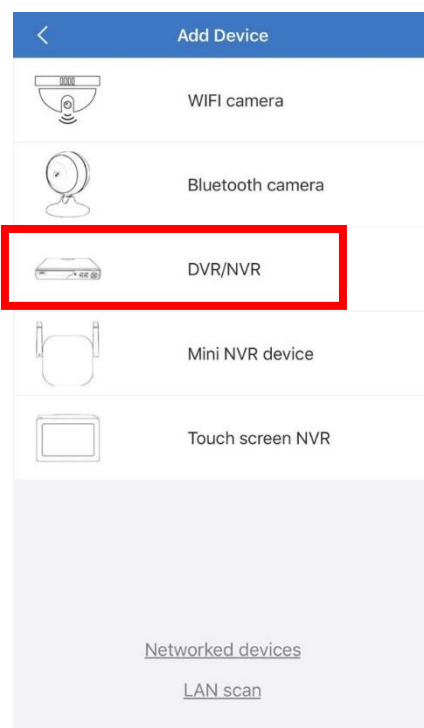

راهنمای نصب نرم افزار برای گوشی های آیفون iOS

برای اتصال به دوربین های مدرسه لازم است که نرم افزار IP Pro و یا EseeCloud را در گوشی خود نصب نمایید. برای این منظور برای گوشی های آیفون می توانید از اپ استور App store نرم افزار مدنظر را دانلود و نصب نمایید. بعد از نصب نرم افزار وارد آن شده و همانند شکل های زیر بر روی قسمت های مشخص شده با کادر و شماره زده وارد شوید. لازم به ذکر است که برای دسترسی به دوربین ها نیاز به نام کاربری و رمز عبور می باشد که این اطلاعات از طریق نرم افزار مدرسه (مدیار) برای شما ارسال می شود.

Log in

Email/phone number

password

[Forget password?](#) [Register](#)

Remember Password

[Local experience](#)

Other way of login

در قسمت جدید باز شده باید اطلاعات لازم تکمیل گردد:

ADD by IP address		Complete
IP/DDNS	84.47.227.134	
Port	Please input port number	
Device name	Valiasr	
User name	Please input user name	
Password	Input device password	
Channel number	16	>

در قسمت ۵ کافی است اطلاعات لازم وارد شود: