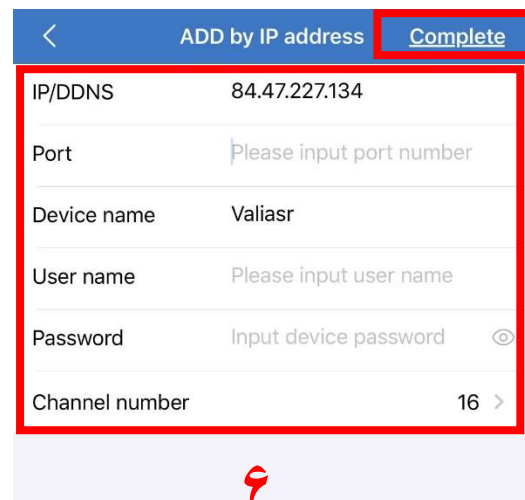

راهنمای دوربین های مدار بسته موسسه فرهنگی آموزشی حضرت ولی عصر (عج)

موسسه فرهنگی آموزشی حضرت ولی عصر (عج) یکی از مراکز آموزشی است که مجهز به دوربین مدار بسته بوده و از این طریق کنترل حضور و غیاب و مسائل انضباطی و امنیتی و موارد مختلف را در دست دارد. با استفاده از تکنولوژی روز و با ارائه اطلاعات مربوطه به اولیا این دسترسی برای اولیای گرامی نیز برقرار است تا فرزندان خود را در طی روز از هر جایی کنترل و تحت نظارت داشته باشند. در این راهنما جزئیات جدید و لازم جهت دسترسی به دوربین های مدار بسته موسسه ارائه شده است. شایان ذکر است واحد فناوری و توسعه موسسه آموزشی حضرت ولی عصر (عج) تمام تلاش خود را انجام می دهد تا بتواند بهترین خدمات را به اولیای گرامی ارائه دهد. طی سال تحصیلی جدید ضمن تجهیز شدن تمام کلاس های هوشمند مدرسه به شبکه جهانی اینترنت، با فراهم کردن بستر شبکه و سرور مجزا تلاش در ارائه بهترین کیفیت خدمات را داشته است. در این راهنما نحوه تنظیمات لازم جهت دسترسی به دوربین های مدار بسته هم از طریق مرورگر رایانه و همچنین نرم افزار گوشی ارائه شده است.

با تقدیم احترام

واحد پژوهش، توسعه و فناوری

موسسه فرهنگی آموزشی حضرت ولی عصر (عج)

راهنمای نصب نرم افزار برای گوشی های اندروید

برای اتصال به دوربین های مدرسه لازم است که نرم افزار IP Pro و یا EseeCloud را در گوشی خود نصب نمایید. برای این منظور برای گوشی های اندروید می توانید از فروشگاه play نرم افزار مدنظر را دانلود و نصب نمایید، چنانچه در گوشی خود پلی استور ندارید می توانید با مراجعه به وب سایت مدرسه به آدرس ذیل، نرم افزار مخصوص دوربین را

<http://valiasramv.sch.ir>

دانلود و نصب نمایید:

بعد از نصب نرم افزار وارد آن شده و همانند شکل های زیر بر روی قسمت های مشخص شده با کادر و شماره زده وارد شوید. لازم به ذکر است که برای دسترسی به دوربین ها نیاز به نام کاربری و رمز عبور می باشد که این اطلاعات از طریق نرم افزار مدرسه (مدیار) برای شما ارسال می شود.

در قسمت ۶ کافی است اطلاعات لازم وارد شود:

IP/DDNS : 84.47.227.134

Port : از طریق نرم افزار مدرسه برای هر دانش آموز ارسال می شود

Device name : هر نام دلخواه " مثلا : Valiasr "

User name : از طریق نرم افزار مدرسه برای هر دانش آموز ارسال می شود