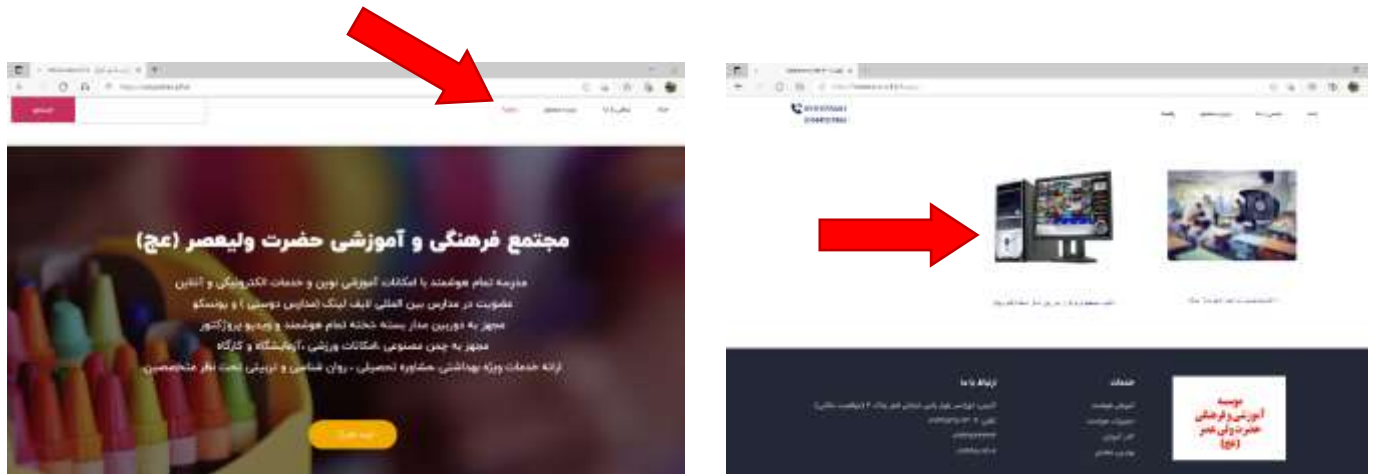

## راهنمای نصب نرم افزار برای گوشی های اندروید

برای اتصال به دوربین های مدرسه لازم است که نرم افزار IP Pro و یا EseeCloud را در گوشی خود نصب نمایید. برای این منظور برای گوشی های اندروید می توانید از فروشگاه play نرم افزار مدنظر را دانلود و نصب نمایید، چنانچه در گوشی خود پلی استور ندارید می توانید با مراجعه به وب سایت مدرسه به آدرس ذیل، نرم افزار مخصوص دوربین را دانلود و نصب نمایید:

<http://valiasramv.sch.ir>

بعد از نصب نرم افزار وارد آن شده و همانند شکل های زیر بر روی قسمت های مشخص شده با کادر و شماره زده وارد شوید. لازم به ذکر است که برای دسترسی به دوربین ها نیاز به نام اطاعاتی جهت تنظیم می باشد که در همین بخشی که راهنما ارسال شده است پیوست شده است.