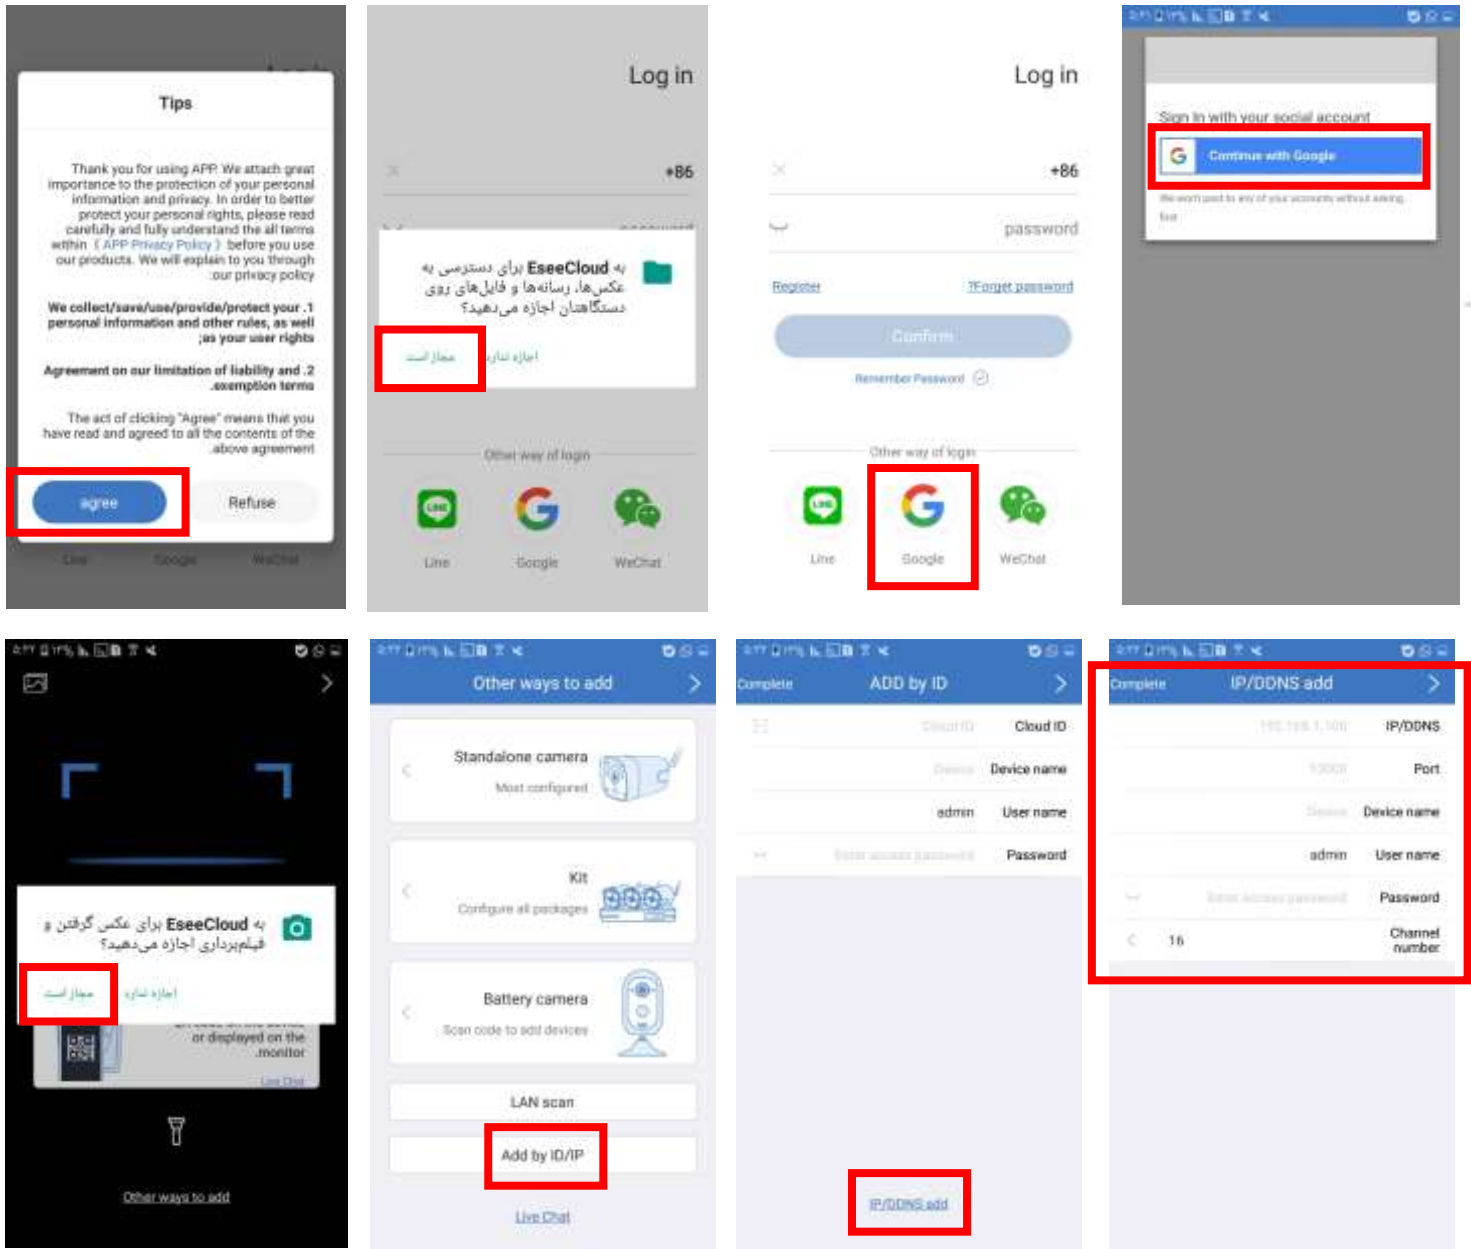

راهنمای نصب نرم افزار EseeCloud

چنانچه برای نصب نرم افزار IP Pro و یا EseeCloud از فروشگاه play نرم افزار مدنظر را دانلود و نصب کرده اید، و یا برای گوشی آیفون نرم افزار را از روی اپ استور App store اقدام کرده اید تغییرات جزئی جهت نصب همانند ذیل خواهد بود:

با تشکر از توجه شما عزیزان
واحد پژوهش، توسعه و فناوری
موسسه آموزشی و فرهنگی حضرت ولی عصر (عج)