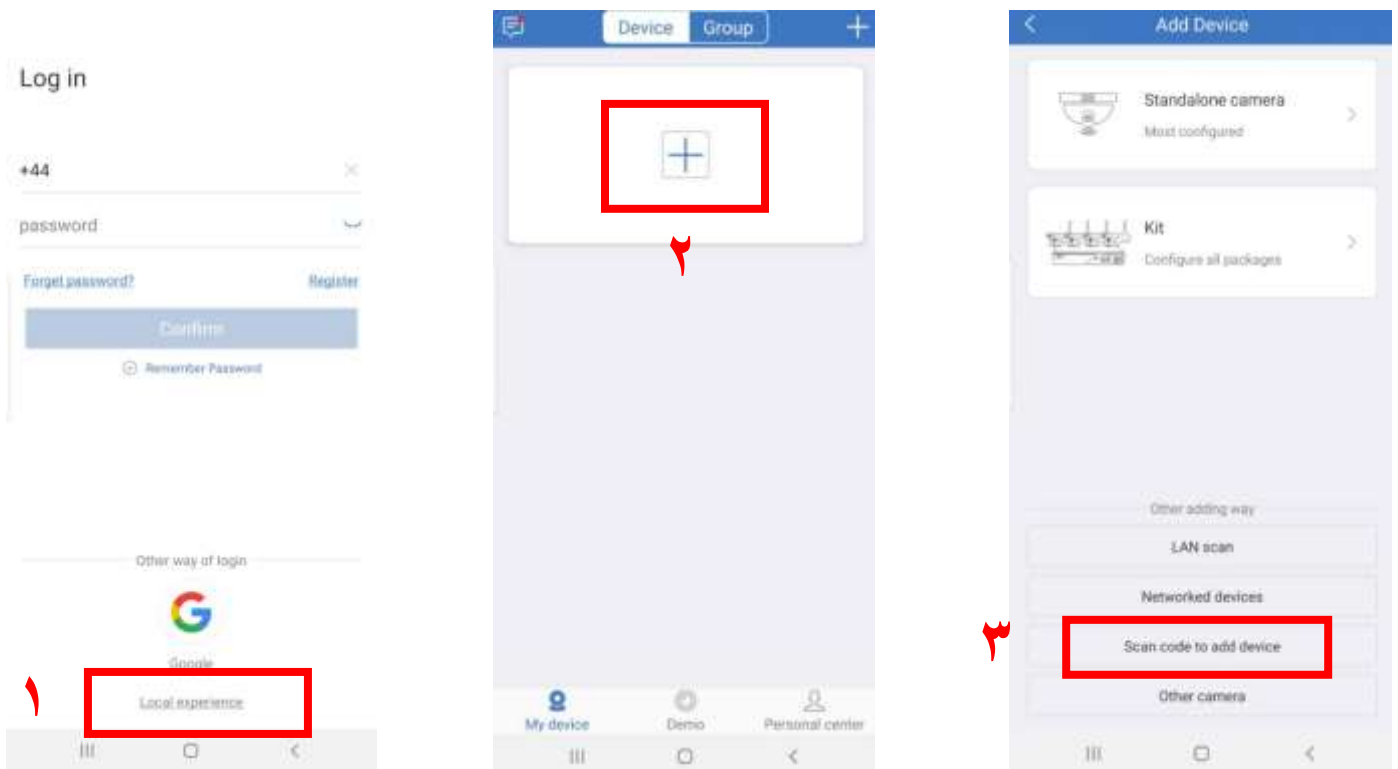

## راهنمای دوربین های مدار بسته موسسه فرهنگی آموزشی حضرت ولی عصر (عج)

موسسه فرهنگی آموزشی حضرت ولی عصر (عج) یکی از مراکز آموزشی است که مجهز به دوربین مدار بسته بوده و از این طریق کنترل حضور و غیاب و مسائل انضباطی و امنیتی و موارد مختلف را در دست دارد. با استفاده از تکنولوژی روز و با ارائه اطلاعات مربوطه به اولیا این دسترسی برای اولیای گرامی نیز برقرار است تا فرزندان خود را در طی روز از هر جایی کنترل و تحت نظارت داشته باشند. در این راهنما جزئیات جدید و لازم جهت دسترسی به دوربین های مدار بسته موسسه ارائه شده است. شایان ذکر است واحد فناوری و توسعه موسسه آموزشی حضرت ولی عصر (عج) تمام تلاش خود را انجام می دهد تا بتواند بهترین خدمات را به اولیای گرامی ارائه دهد. در این راهنما نحوه تنظیمات لازم جهت دسترسی به دوربین های مدار بسته هم از طریق مرورگر رایانه و همچنین نرم افزار گوشی ارائه شده است.

## راهنمای نصب نرم افزار برای گوشی های اندروید

برای اتصال به دوربین های مدرسه لازم است که نرم افزار IP Pro و یا EseeCloud را در گوشی خود نصب نمایید. برای این منظور برای گوشی های اندروید می توانید از فروشگاه play نرم افزار مدنظر را دانلود و نصب نمایید، چنانچه در گوشی خود پلی استور ندارید می توانید با مراجعه به وب سایت مدرسه به آدرس ذیل، نرم افزار مخصوص دوربین را دانلود و نصب نمایید:

<http://valiasramv.sch.ir>

بعد از نصب نرم افزار وارد آن شده و همانند شکل های زیر بر روی قسمت های مشخص شده با کادر و شماره زده وارد شوید. لازم به ذکر است که برای دسترسی به دوربین ها نیاز به نام اطاعاتی جهت تنظیم می باشد که در همین بخشی که راهنما ارسال شده است پیوست شده است.