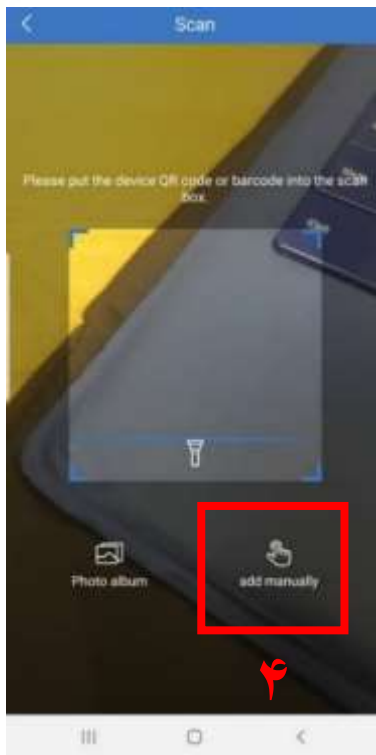

## راهنمای نصب نرم افزار برای گوشی های اندروید

برای اتصال به دوربین های مدرسه لازم است که نرم افزار IP Pro و یا EseeCloud را در گوشی خود نصب نمایید. برای این منظور برای گوشی های اندروید می توانید از فروشگاه play نرم افزار مدنظر را دانلود و نصب نمایید، چنانچه در گوشی خود پلی استور ندارید می توانید با مراجعه به وب سایت مدرسه به آدرس ذیل، نرم افزار مخصوص دوربین را دانلود و نصب نمایید:

<http://valiasramv.sch.ir>

بعد از نصب نرم افزار وارد آن شده و همانند شکل های زیر بر روی قسمت های مشخص شده با کادر و شماره زده وارد شوید. لازم به ذکر است که برای دسترسی به دوربین ها نیاز به نام اطاعاتی جهت تنظیم می باشد که در همین بخشی که راهنما ارسال شده است پیوست شده است.