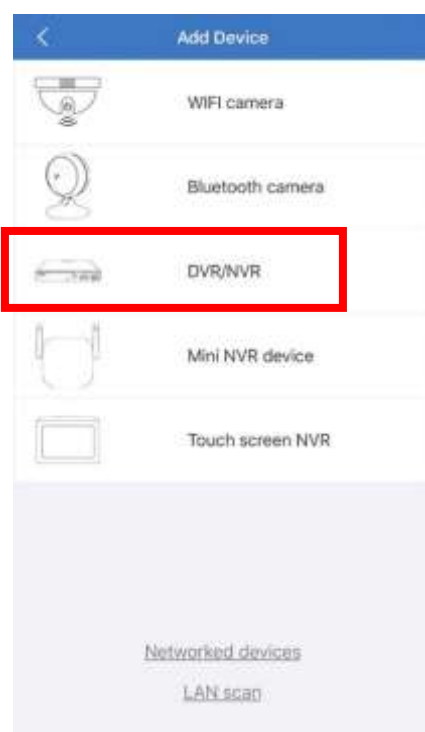

<http://valiasramv.sch.ir>

بعد از نصب نرم افزار وارد آن شده و همانند شکل های زیر بر روی قسمت های مشخص شده با کادر و شماره زده وارد شوید. لازم به ذکر است که برای دسترسی به دوربین ها نیاز به نام اطاعاتی جهت تنظیم می باشد که در همین بخشی که راهنما ارسال شده است پیوست شده است.

در قسمت ۶ کافی است اطلاعات لازم وارد شود:

IP/DDNS : 84.47.227.134

Port : متن پیوستی

Device name : هر نام دلخواه " مثلا : Valiasr "

User name : متن پیوستی

Password :

Channel number : " ۱۶ " انتخاب شود

\*\* توجه :

- در انجام تنظیمات گزینه آخر channel (کانال ها) تعداد ۱۶ را انتخاب نمایید.
- لازم به ذکر است هنگام انجام تنظیمات حتما زبان انگلیسی تایپ فرمایید.
- زمان نصب و استفاده از نرم افزار باید به اینترنت وصل بوده و فیلتر شکن گوشی خاموش باشد.

## راهنمای نصب نرم افزار برای گوشی های آیفون iOS

برای اتصال به دوربین های مدرسه لازم است که نرم افزار IP Pro و یا EseeCloud را در گوشی خود نصب نمایید. برای این منظور برای گوشی های آیفون می توانید از اپ استور App store نرم افزار مدنظر را دانلود و نصب نمایید. بعد از نصب نرم افزار وارد آن شده و همانند شکل های زیر بر روی قسمت های مشخص شده با کادر و شماره زده وارد شوید. لازم به ذکر است که برای دسترسی به دوربین ها نیاز به نام کاربری و رمز عبور می باشد که این اطلاعات از طریق نرم افزار مدرسه (مدیر) برای شما ارسال می شود.