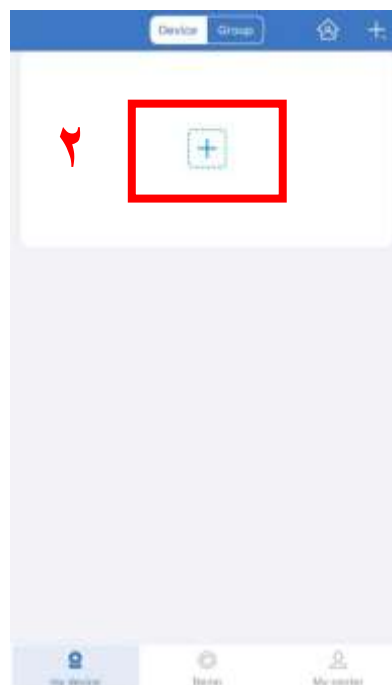

راهنمای نصب نرم افزار برای گوشی های آیفون iOS

برای اتصال به دوربین های مدرسه لازم است که نرم افزار IP Pro و یا EseeCloud را در گوشی خود نصب نمایید. برای این منظور برای گوشی های آیفون می توانید از اپ استور App store نرم افزار مدنظر را دانلود و نصب نمایید. بعد از نصب نرم افزار وارد آن شده و همانند شکل های زیر بر روی قسمت های مشخص شده با کادر و شماره زده وارد شوید. لازم به ذکر است که برای دسترسی به دوربین ها نیاز به نام کاربری و رمز عبور می باشد که این اطلاعات از طریق نرم افزار مدرسه (مدیر) برای شما ارسال می شود.